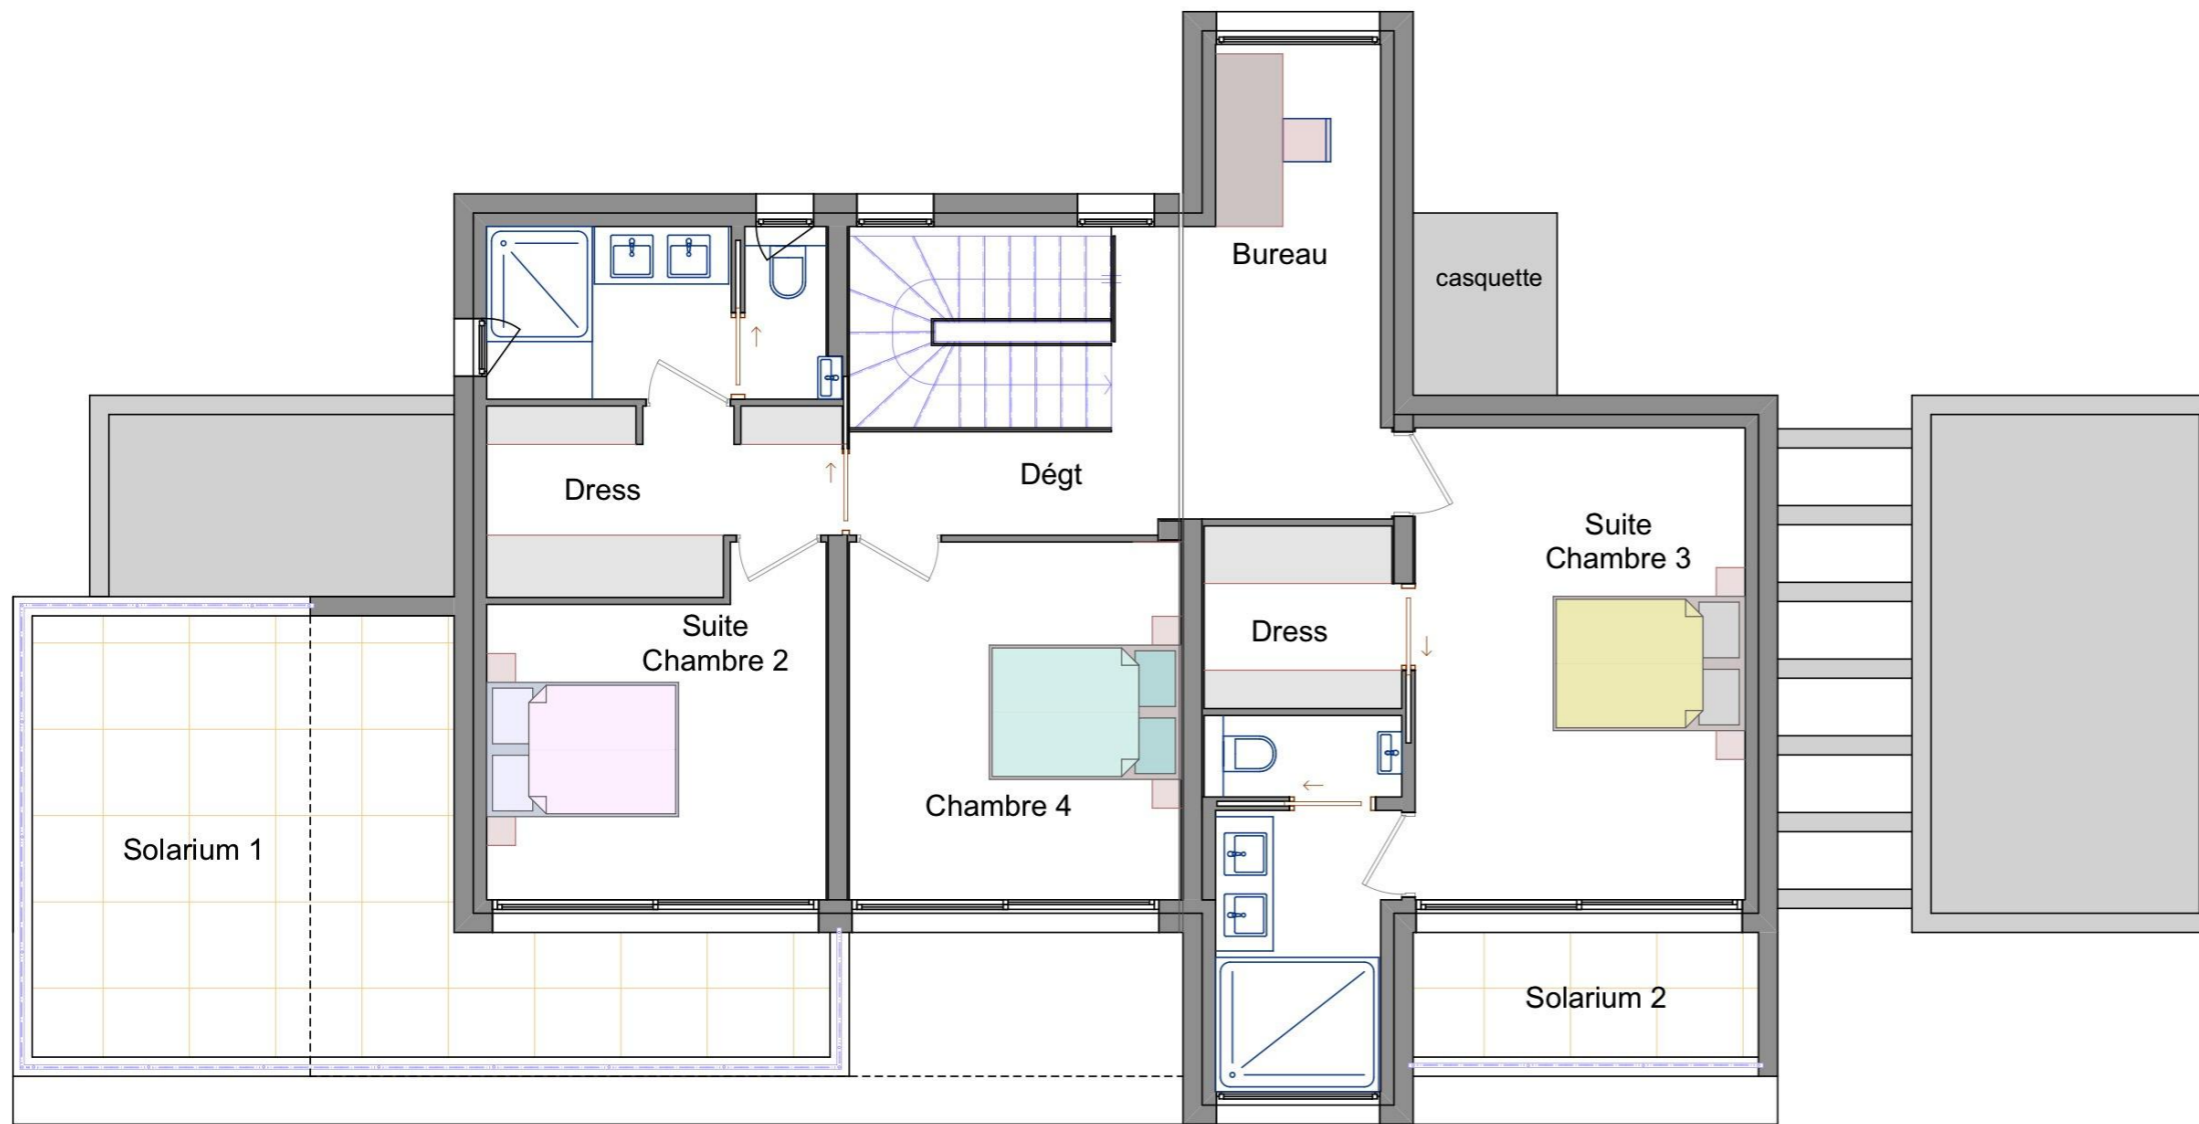

CARRE VALESCURE

85 chemin de la Ronceraie - 83 700 SAINT-RAPHAEL

Etage

SAS ACE

LOT 2 - villa JADE

Surface Etage :

* Suite Chambre 2 :	
- Chambre	11,55 m2
- Dress	6,54 m2
- SdB	4,59 m2
- WC	1,61 m2
* Suite Chambre 3 :	
- Chambre	16,94 m2
- Dress	3,86 m2
- SdB	5,25 m2
- WC	1,75 m2
* Bureau	9,16 m2
* Dégt.	5,94 m2
* Chambre 4	12,91 m2
Surface Habitable Etage	80,10 m2
Solarium 1	25,34 m2
Solarium 2	4,68 m2