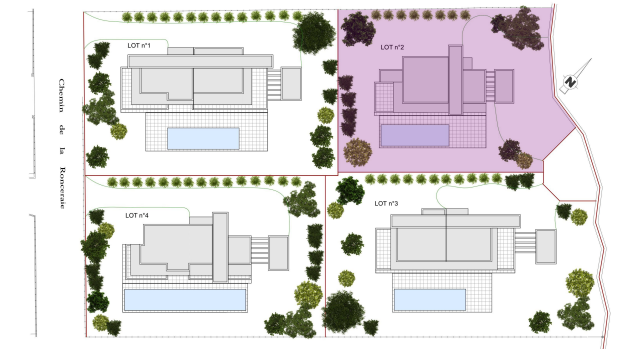

CARRE VALESCURE

85 chemin de la Ronceraie - 83 700 SAINT-RAPHAEL

Rez de chaussée

SAS ACE

LOT 2 - villa JADE

Surface Rez de chaussée :

* Cuisine salon séjour	56,82 m ²
* Cellier	6,94 m ²
* Hall	9,01 m ²
* WC	3,10 m ²
* Suite Chambre 1 :	
- Chambre	16,94 m ²
- Dress	3,47 m ²
- SdB	5,31 m ²
- WC	2,46 m ²

Surface Habitable RDC 104,05 m²

Totale Surface Habitable Totale 184,15 m²

Garage	14,20 m ²
Terrasse entrée	2,85 m ²
Terrasse 1	27,14 m ²
Terrasse 2	7,60 m ²
Plage piscine	54,00 m ²
Piscine	39,20 m ²

10 NOVEMBRE 2022