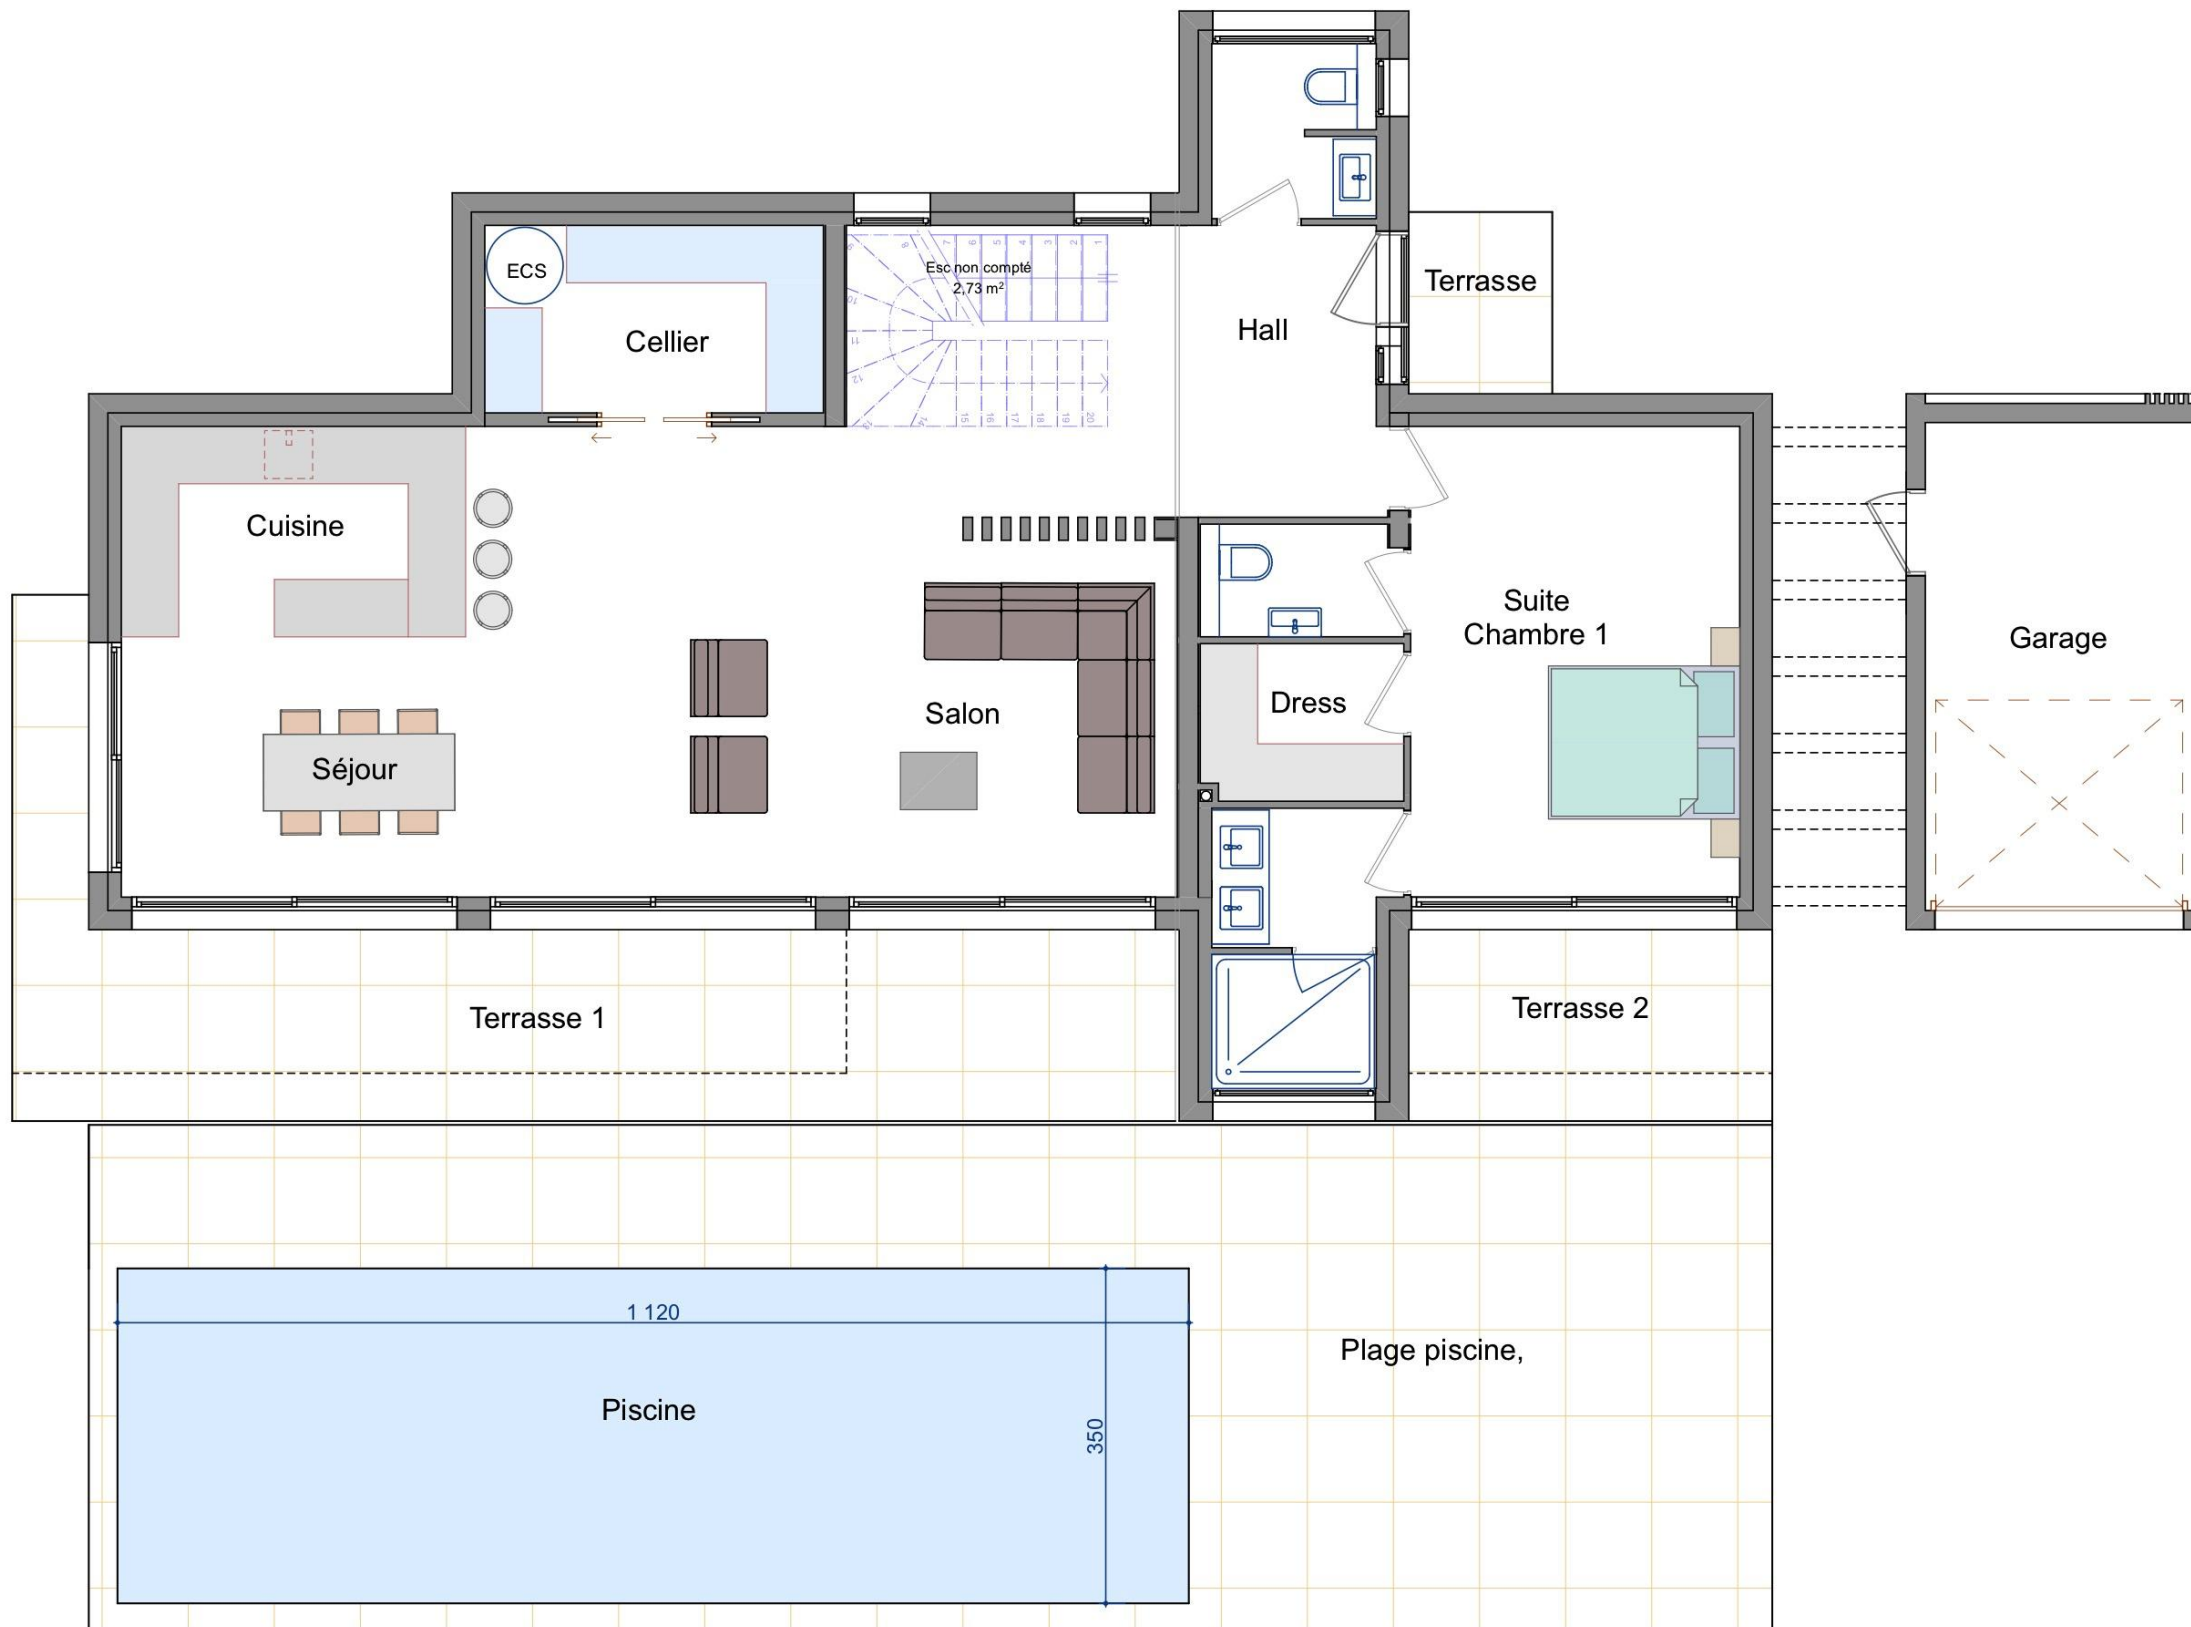

CARRE VALESCURE

85 chemin de la Ronceraie - 83 700 SAINT-RAPHAEL

Rez de chaussée

SAS ACE

LOT 2 - villa JADE

Surface Rez de chaussée :

* Cuisine salon séjour	56,82 m ²
* Cellier	6,94 m ²
* Hall	9,01 m ²
* WC	3,10 m ²
* Suite Chambre 1 :	
- Chambre	16,94 m ²
- Dress	3,47 m ²
- SdB	5,31 m ²
- WC	2,46 m ²

Surface Habitable RDC 104,05 m²

Totale Surface Habitable Totale 184,15 m²

Garage	14,20 m ²
Terrasse entrée	2,85 m ²
Terrasse 1	27,14 m ²
Terrasse 2	7,60 m ²
Plage piscine	54,00 m ²
Piscine	39,20 m ²

10 NOVEMBRE 2022