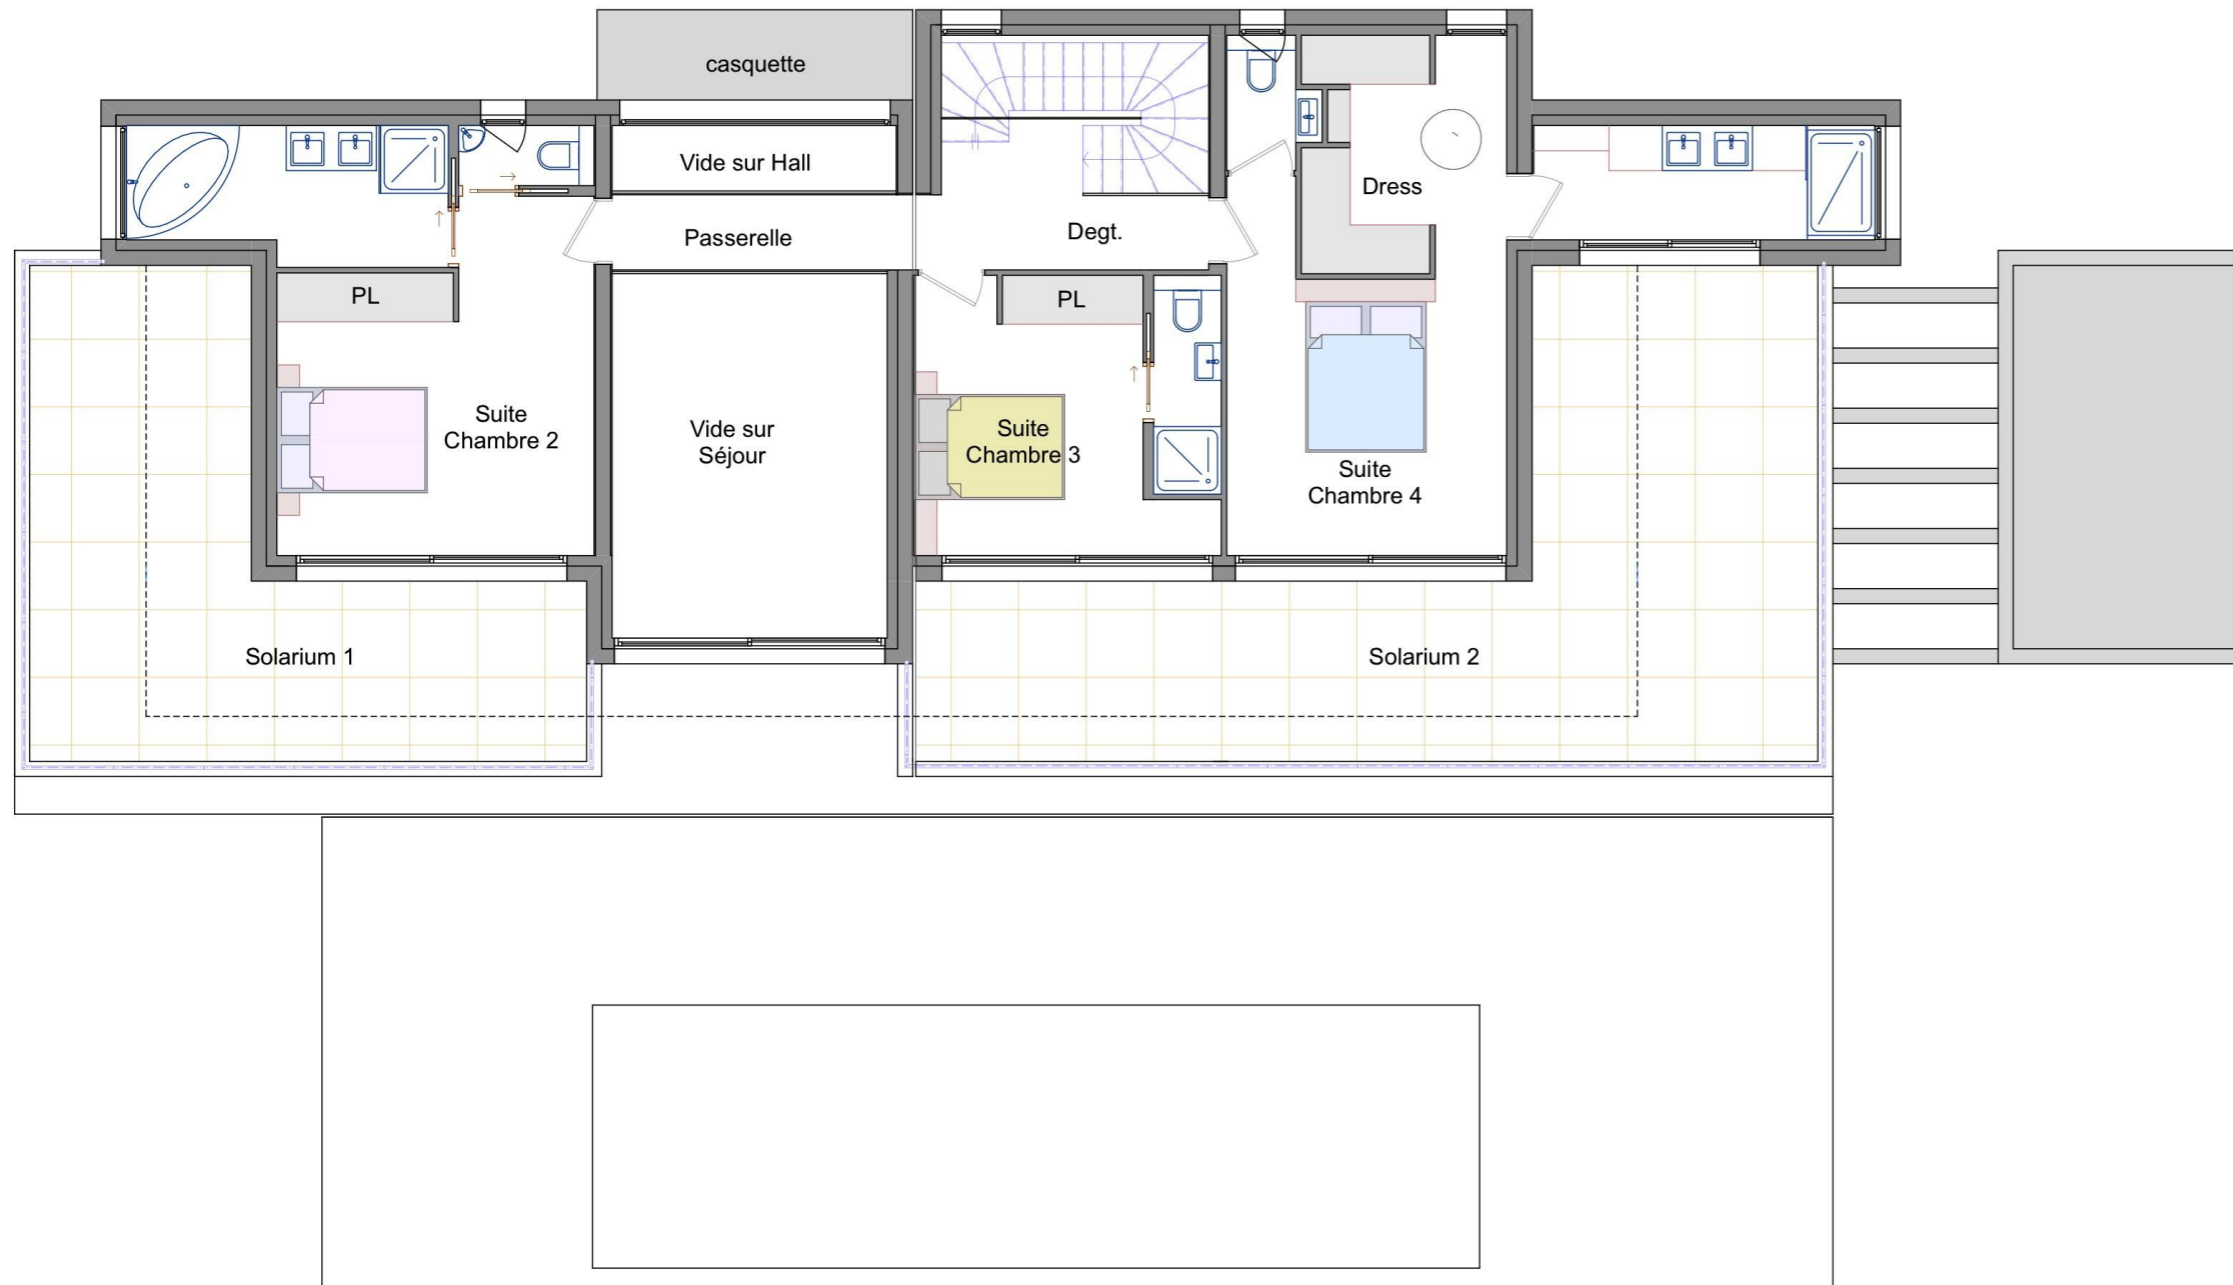

CARRE VALESCURE

85 chemin de la Ronceraie - 83 700 SAINT-RAPHAEL

SAS ACE

LOT 1 - villa PERLE

Surface Etage :

- * Suite Chambre 2 :
 - Chambre 17,66 m²
 - SdB 7,34 m²
 - WC 1,44 m²
- * Suite Chambre 3 :
 - Chambre 12,07 m²
 - SdB 2,62 m²
- * Suite Chambre 4 :
 - Chambre 14,95 m²
 - Dress 8,30 m²
 - SdB 6,90 m²
 - WC 1,90 m²
- * Dég. Passerelle 10,02 m²

Surface Habitable Etage 83,20 m²

Solarium 1 30,00 m²
Solarium 2 44,00 m²

Etage